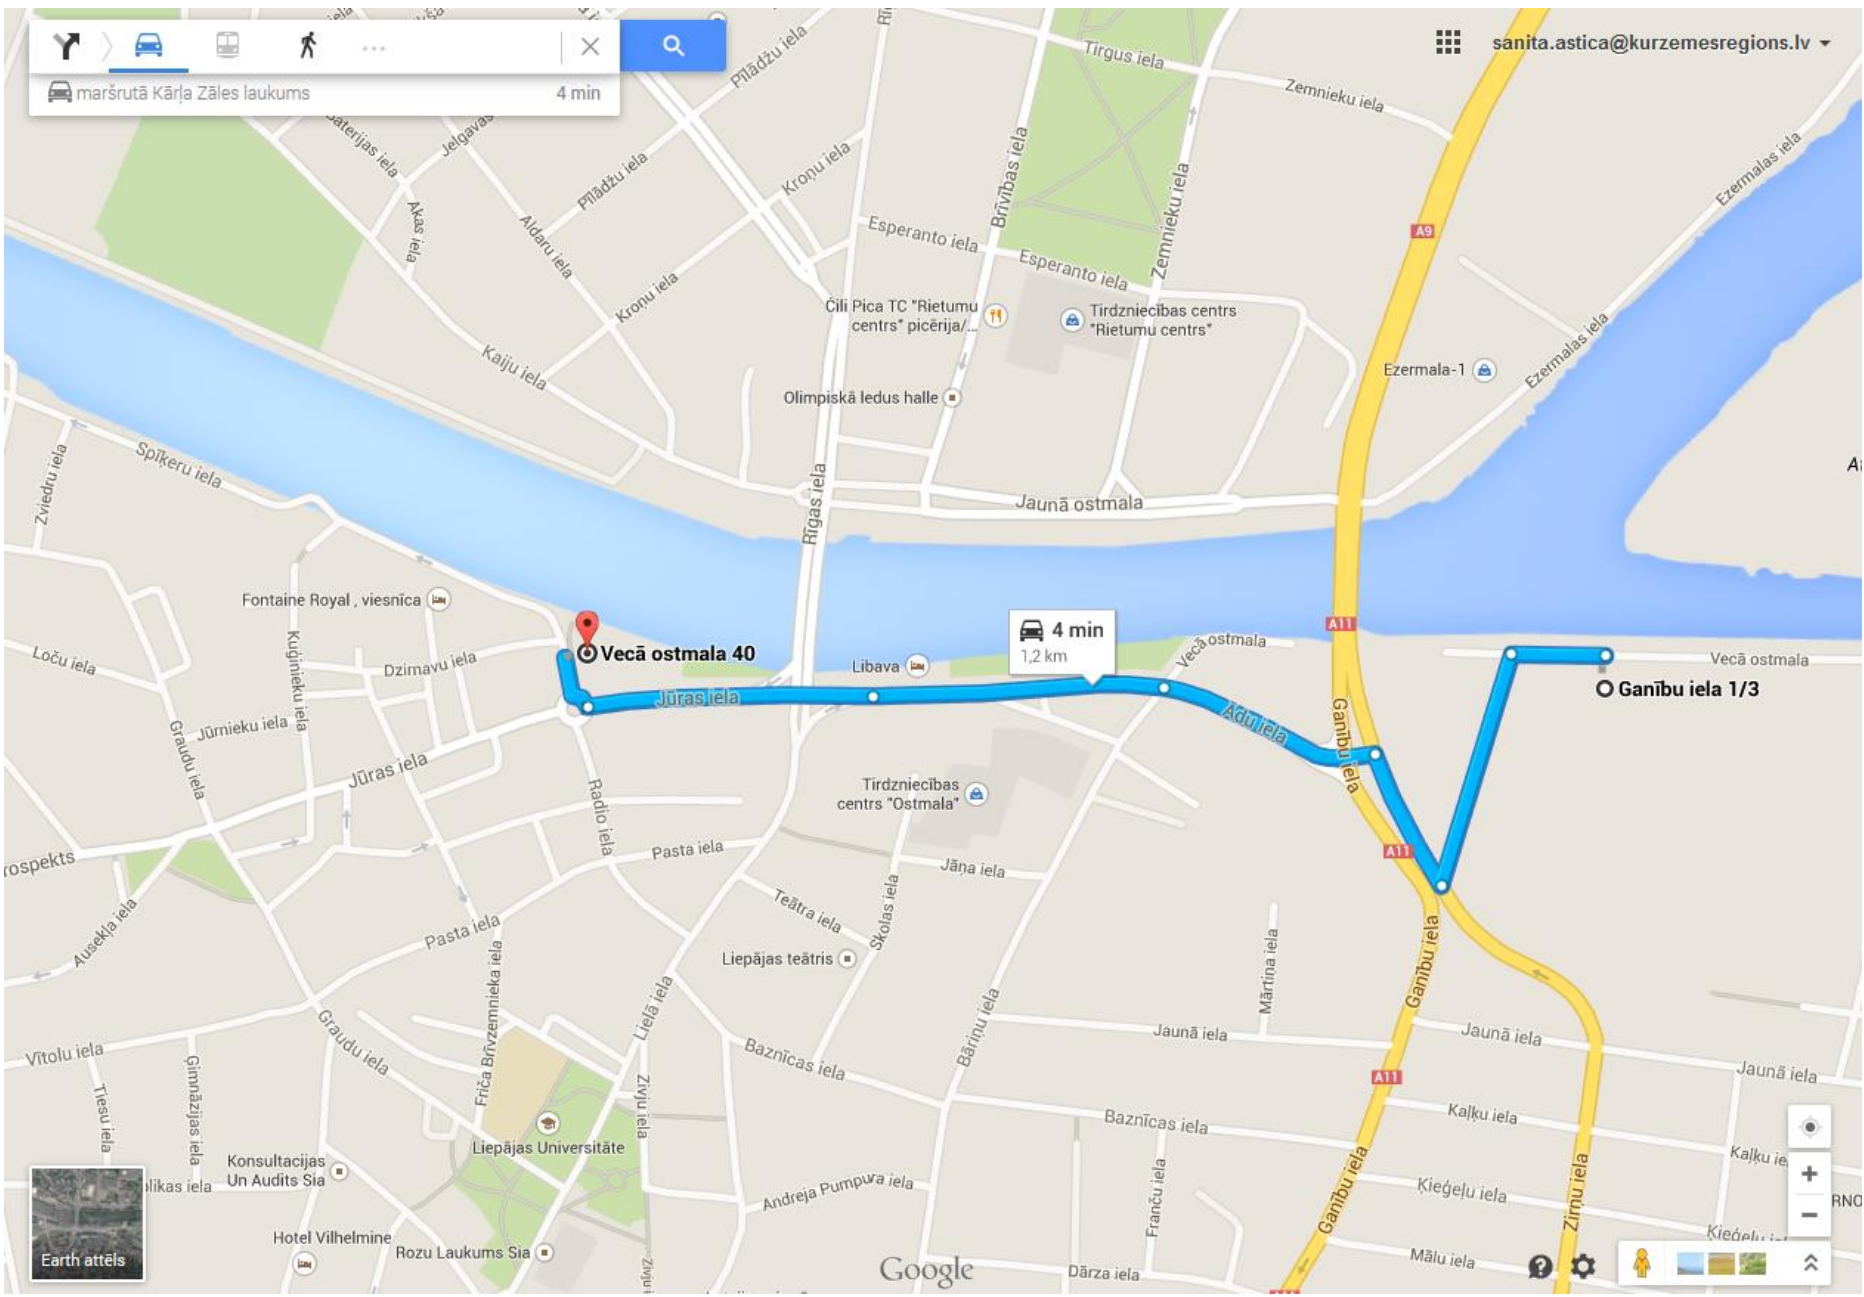

maršrutā Kārļa Zāles laukums 16 min

sanita.astica@kurzemesregions.lv

Vecā ostmala 40

Ganību iela 1/3

20 min
1,6 km

16 min
1,2 km

Google

Map navigation controls: compass, zoom in (+), zoom out (-), street view, and expand/collapse icons.

Y > [Car icon] [Train icon] [Pedestrian icon] ... X [Search icon]

maršrutā Kārļa Zāles laukums 4 min

sanita.astica@kurzemesregions.lv

Google

Map navigation controls: zoom in (+), zoom out (-), street view (person icon), and other map settings icons.